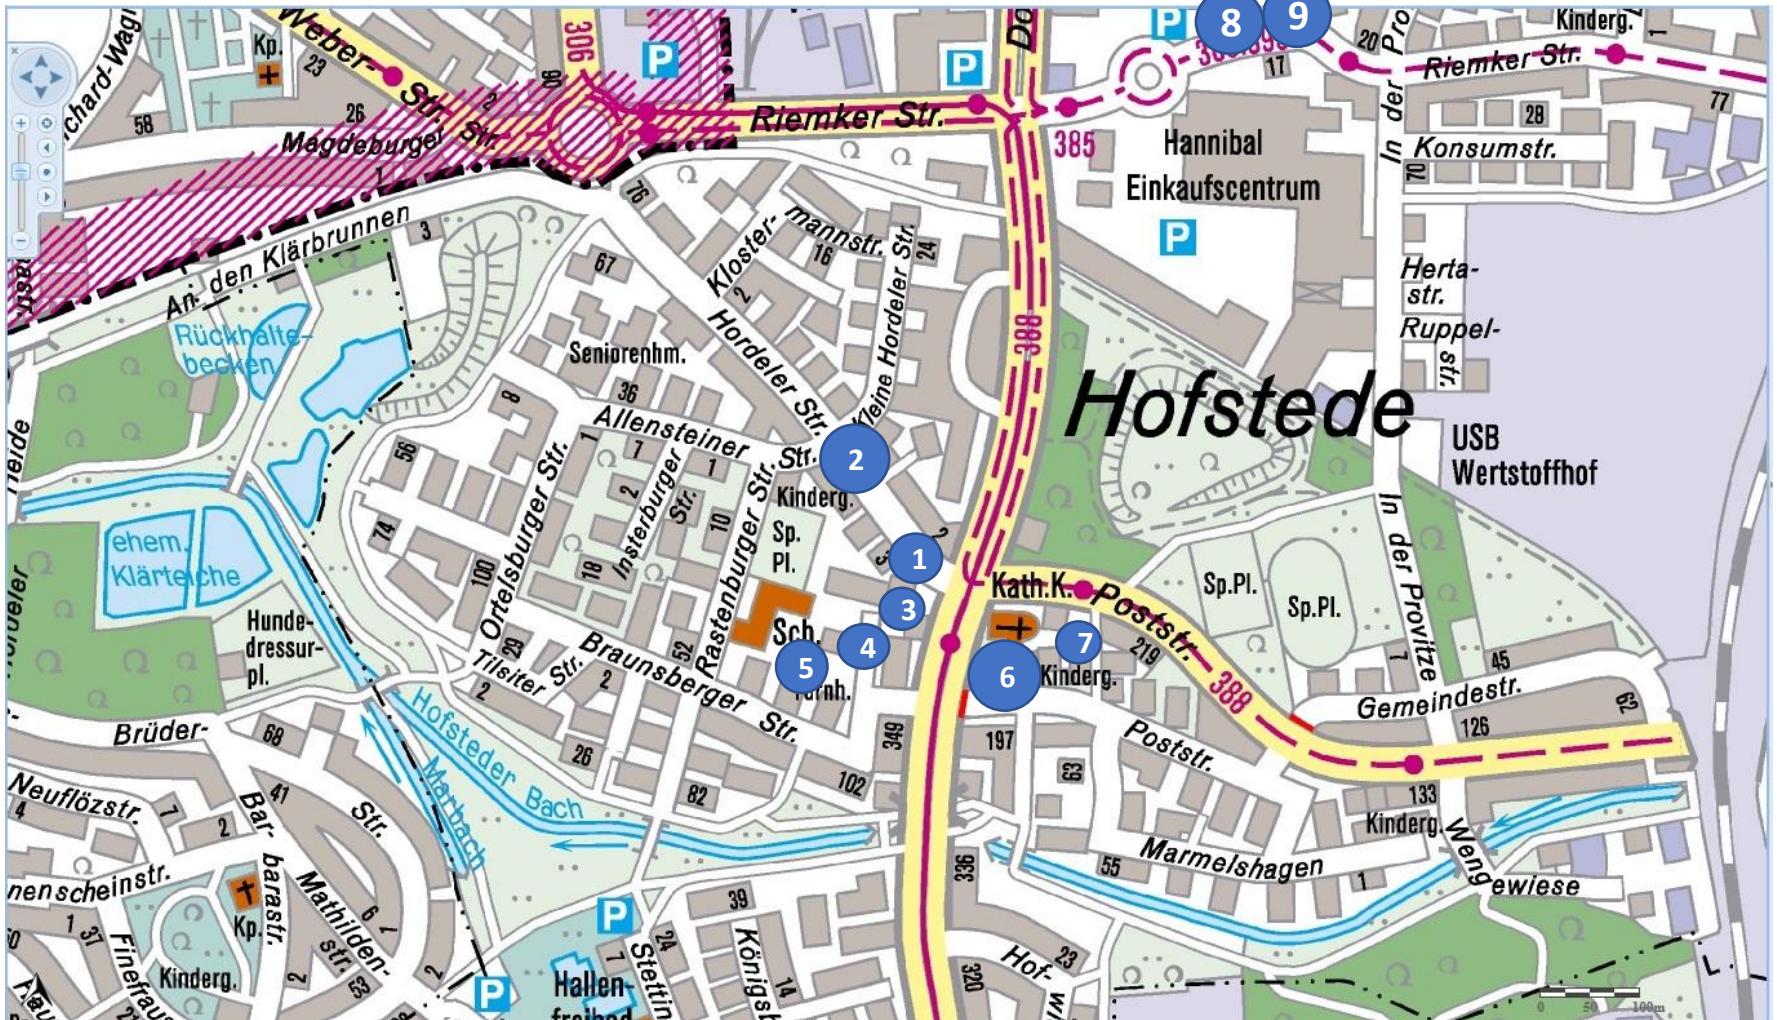

Stationen 5. Stadtteilparcours Hofstede 2026

Quelle: eigene Bearbeitung, Kartengrundlage: Stadtplan Bochum